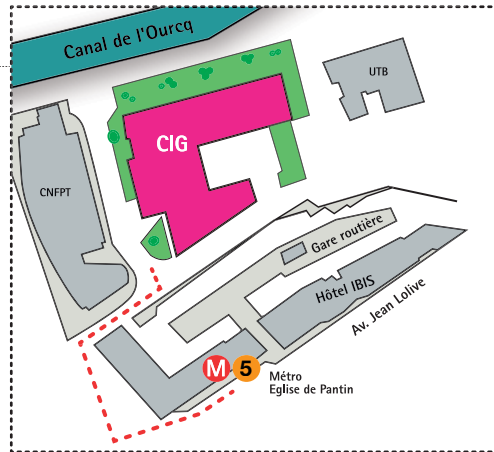

157, AVENUE JEAN LOLIVE - PANTIN (93)
INFOS : 01 53 95 15 15

PLAN D'ACCÈS

Venir en transport en commun :

- Métro 5 - église de Pantin
- Bus 145 - église de Pantin / Villemomble
- Bus 147 - église de Pantin / Sevan
- Bus 249 - porte des Lilas / Dugny
- RER E - Pantin

Venir en voiture :

- A 3 minutes de la porte de Pantin (périphérique)

**Préparez-vous,
munissez-vous
de plusieurs CV !**