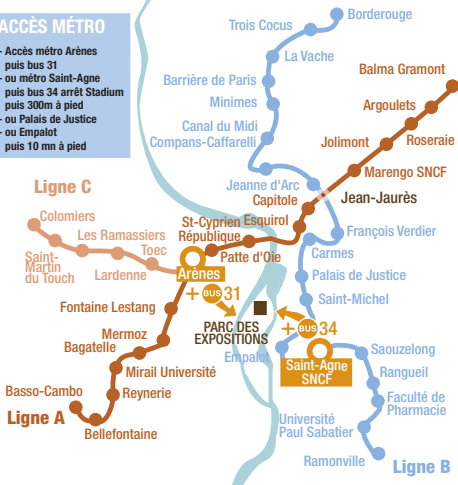

CARREFOUR EMPLOI TOULOUSE METROPOLE

▶▶ JEUDI 26
VENDREDI 27

MAI 2011

DE 9H00 À 17H30 . ENTRÉE GRATUITE
PARC DES EXPOSITIONS DE TOULOUSE HALL 7

PRÉPAREZ-VOUS À RENCONTRER 170 ENTREPRISES QUI RECRUTENT
Informez-vous, préparez-vous : 05 61 22 24 82 / www.midi-emploi.fr

LIGNES DE MÉTRO

ACCÈS MÉTRO

- Accès métro Arènes puis bus 31
- ou métro Saint-Agne puis bus 34 arrêt Stadium puis 300m à pied
- ou Palais de Justice
- ou Empalot
- puis 10 mn à pied

ACCÈS AU HALL 7 PARC DES EXPOSITIONS DE TOULOUSE

Parc des Expositions

Rond-point Michel Bénech

31400 Toulouse

Coordonnées GPS : 43°35'16"N, 1°26'12"E