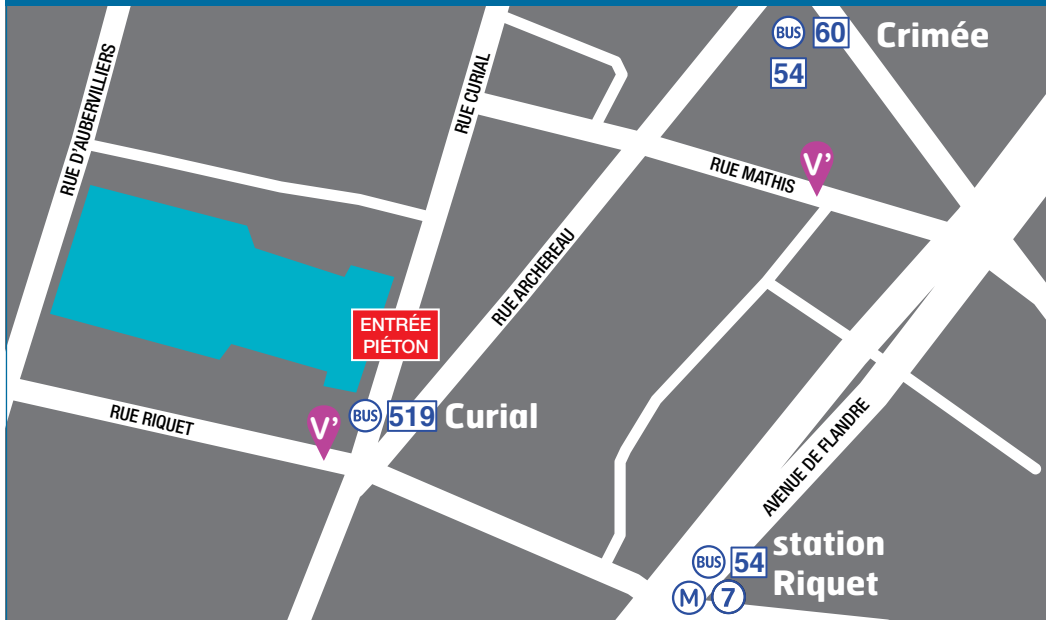

# CENTQUATRE • 5 RUE CURIAL - PARIS 19<sup>e</sup>

MÉTRO 7 • BUS 54 - 60 - 519 • COORDONNÉES GPS : 48°89'04"N, 2°36'85"E • VÉLIB' 19002 - 19006