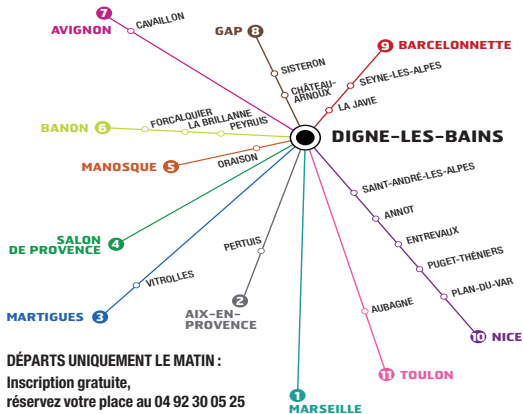

LES CARS DE L'EMPLOI

INSCRIPTION GRATUITE, RÉSERVEZ VOTRE PLACE AU 04 92 30 05 25 • (DÉPARTS UNIQUEMENT LE MATIN)

DÉPARTS UNIQUEMENT LE MATIN :

Inscription gratuite, réservez votre place au 04 92 30 05 25