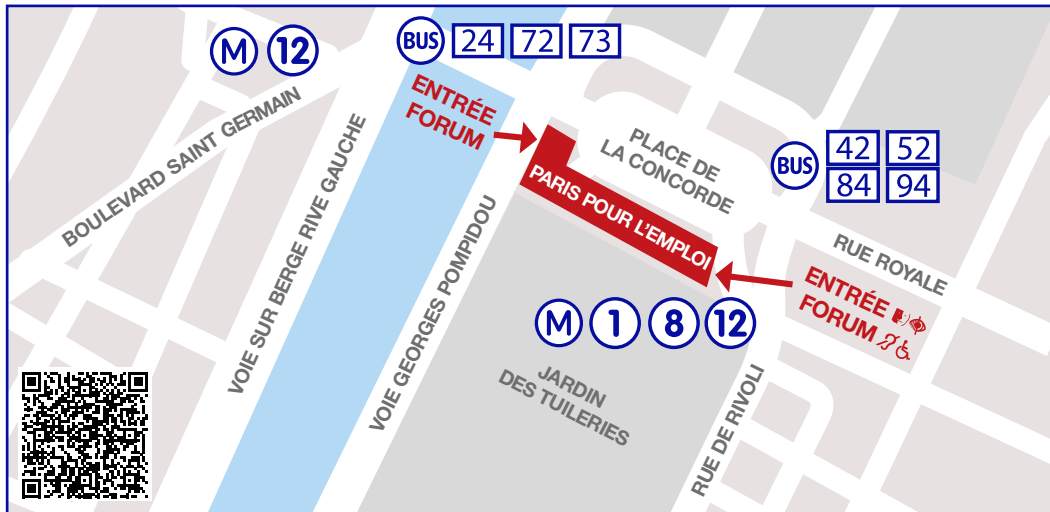

PLACE DE LA CONCORDE • PARIS 8^e

STATION CONCORDE / ASSEMBLÉE NATIONALE • MÉTRO 1, 8, 12 • BUS 24, 42, 52, 72, 73, 84, 94

ENTRÉE LIBRE ET GRATUITE, SANS PRÉ-INSCRIPTION, SE MUNIR DE PLUSIEURS CV