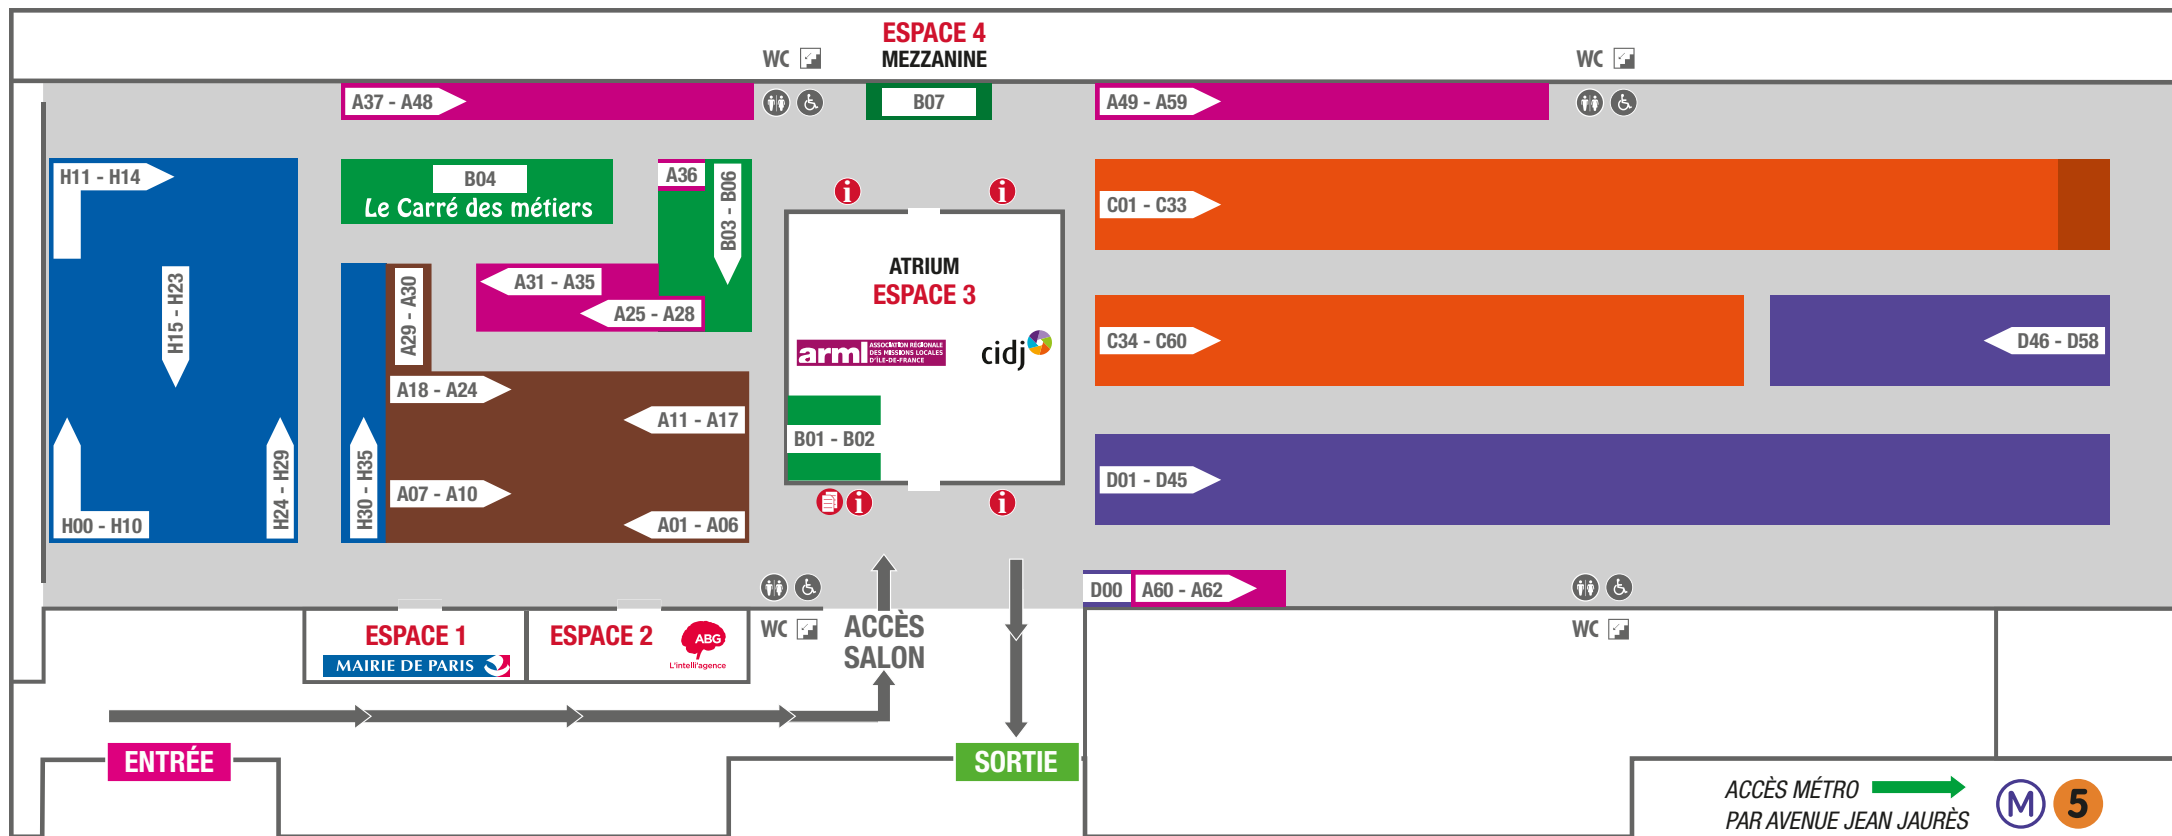

PARIS MÉTROPOLÉ POUR L'EMPLOI DES JEUNES 2015

→ CONSULTER ICI LE GUIDE PRÉPARATOIRE EN LIGNE ←

PARIS DE L'APPRENTISSAGE ET DE LA FORMATION

■ ESPACE ALTERNANCE/FORMATION

PARIS DE L'ENGAGEMENT ET DE LA SOLIDARITÉ

■ ESPACE DIVERSITÉ
■ ESPACE ÉCONOMIE SOCIALE ET SOLIDAIRE
■ ESPACE HANDI-ACCUEILLANT

PARIS DE L'ORIENTATION ET DE L'ACCOMPAGNEMENT

■ ESPACE ORIENTATION/CONTRATS AIDÉS
CARRÉ DES MÉTIERS ET DE L'ARTISANAT
■ ESPACE PETITES ENTREPRISES

PARIS DU RECRUTEMENT DES JEUNES DIPLÔMÉS

■ ESPACE JEUNES DIPLÔMÉS
DOCTEURS & DOCTORANTS
■ ESPACE START-UPS