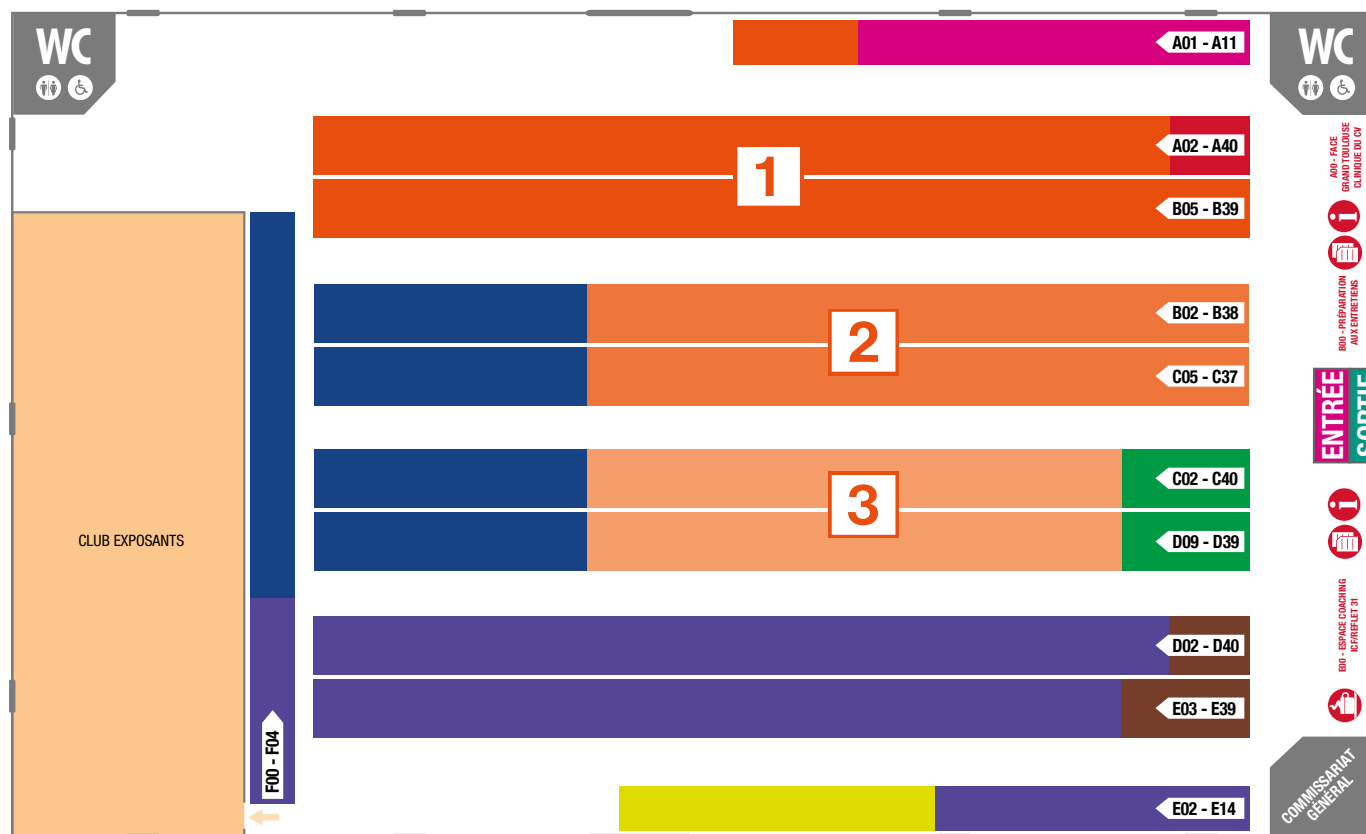

CARREFOUR EMPLOI TOULOUSE MÉTROPOLÉ 2015

→ CONSULTEZ ICI LE GUIDE DU CANDIDAT EN LIGNE ←

REPÉRAGE PAR SECTEUR D'ACTIVITÉ (ESPACE MULTISECTORIEL)

Action sociale / Santé humaine / Service à la personne	3
Activités de location	2
Activités de soutien aux entreprises	2
Activités des organisations associatives et de services.....	1 3
Activités liées à l'emploi	1 2
Activités spécialisées, scientifiques et techniques	1
Administration.....	1 2
Assurance / Banque.....	1
Commerce	2 3
Construction.....	2
Entreposage / Transports.....	2
Hôtellerie.....	2
Immobilier	1
Informatique.....	1

REPÉRAGE DES EXPOSANTS PAR THÉMATIQUE PARTICULIÈRE

CARRÉ DES MÉTIERS/ARTISANAT.....	Green bar
ESPACE ALTERNANCE/FORMATION.....	Purple bar
ESPACE EMPLOI DE PROXIMITÉ/PETITES ENTREPRISES	Yellow bar
ESPACE HANDI-ACCUEILLANT	Pink bar
ESPACE INDUSTRIES/AÉRONAUTIQUE	Blue bar
ESPACE JEUNES DIPLÔMÉS, DOCTEURS ET DOCTORANTS.....	Brown bar
ESPACE MULTISECTORIEL	Orange bar
ESPACES ORIENTATION/ACCOMPAGNEMENT - CAFÉ SOLIDAIRE/REPROGRAPHIE (GRATUIT).....	Red bar