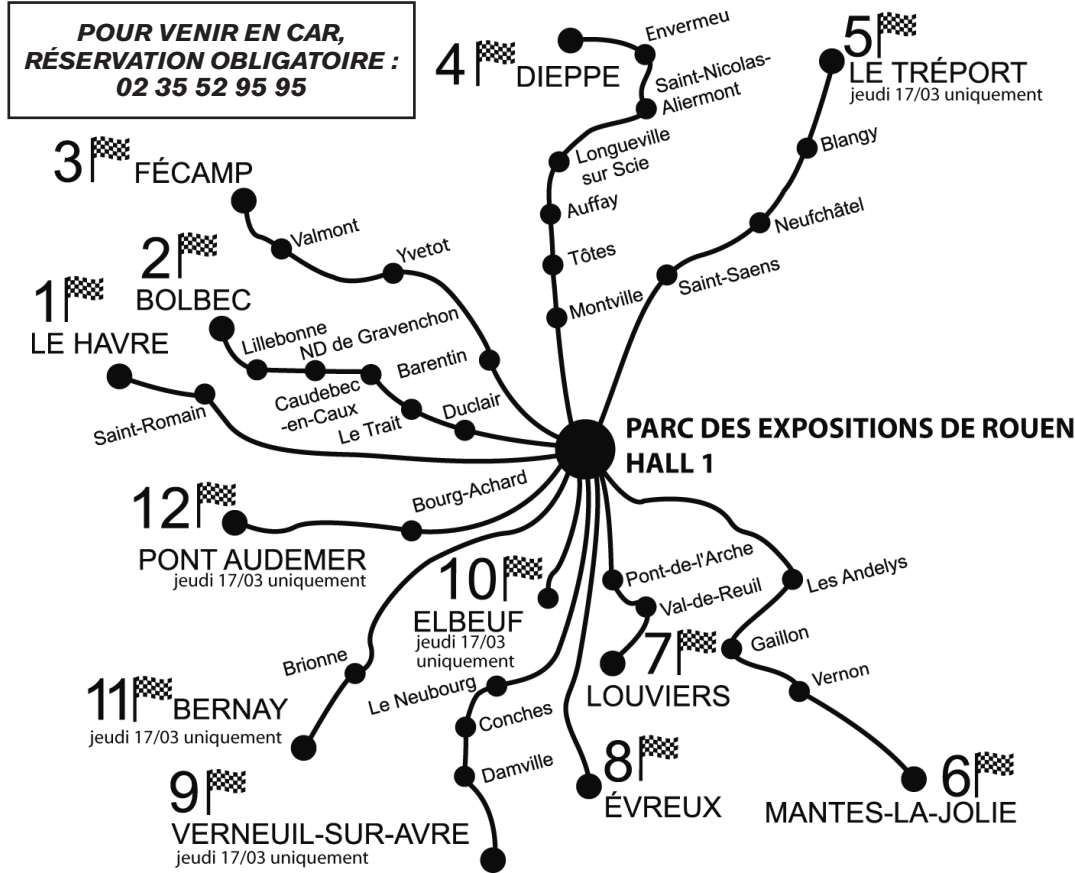

Se rendre aux Emplois en Seine

EN UTILISANT LE SERVICE GRATUIT DES CARS DE L'EMPLOI
AVEC COACHING À BORD

POUR VENIR EN CAR, RÉSERVATION OBLIGATOIRE : 02 35 52 95 95

1 LE HAVRE Saint-Romain / Rouen	5 LE TRÉPORT Blangy / Neufchâtel / Saint Saens / Rouen	9 VERNEUIL-SUR-AVRE Damville / Conches / Le Neubourg / Rouen
2 BOLBEC Lillebonne / Notre-Dame-de-Gravenchon / Caudebec-en-Caux / Le Trait / Duclair / Rouen	6 MANTES-LA-JOLIE Vernon / Gaillon / Les Andelys / Rouen	10 ELBEUF Rouen
3 FÉCAMP Valmont / Yvetot / Barentin / Rouen	7 LOUVIERS Val-de-Reuil / Pt de l'Arche / Rouen	11 BERNAY Brionne / Rouen
4 DIEPPE Envermeu / Saint-Nicolas-Aliermont / Longueville sur Scie / Auffay / Tôtes / Montville / Rouen	8 EVREUX Rouen	12 PONT AUDEMER Bourg-Achard / Rouen

CONSULTEZ LES HORAIRES
ET TRANSPORTEZ-VOUS EN TOUTE TRANQUILLITÉ...

POUR VENIR EN CAR, RÉSERVATION OBLIGATOIRE : 02 35 52 95 95

N°	VILLE DÉPART	LIEU DE RDV	HORAIRE
1	Le Havre	Gare SNCF	08:30
1	St Romain	Arrêt du car CNA, RN15 (Ecole Primaire)	09:05
2	Bolbec	Mairie	08:30
2	Lillebonne	Ancienne mairie / Théâtre Romain	08:50
2	ND de Gravenchon	Rue Henri Messenger (proximité Mairie)	09:15
2	Caudebec	Arrêt du CNA, sur le quai	09:25
2	Le Trait	Place de la mairie	09:40
2	Duclair	Arrêt cars Veolia (juste après la Cale du Bac)	09:50
3	Fécamp	Mairie	08:30
3	Valmont	Place du Docteur Grèverie (arrêt bus près de mairie)	09:00
3	Yvetot	Place de la gare	09:30
3	Barentin	Place du commandant Duboc	10:00
4	Dieppe	Gare routière	08:15
4	Envermeu	Place de la mairie	08:35
4	Saint-Nicolas-Aliermont	Mairie - Place de la Libération	08:45
4	Longueville sur Scie	Place de la mairie	09:15
4	Auffay	Gare SNCF	09:25
4	Tôtes	Place du général de Gaulle	09:35
4	Montville	Espace Jean-Loup Chrétien (plan d'eau)	10:00
5	Le Tréport	Mairie	08:30
5	Blangy	Mairie	09:05
5	Neufchâtel	Place de la Libération	09:40
5	Saint Saens	Mairie	10:05
6	Mantes-La-Jolie	Gare routière (côté Mantes-La-Ville, départ bus défense)	08:30
6	Vernon	Gare routière (Place de la République)	09:15
6	Gaillon	Place Aristide Briand	09:45
6	Les Andelys	Gare routière	10:10
7	Louviers	Place de la république	10:00
7	Val de Reuil	Gare SNCF	10:20
7	Pont de l'Arche	Arrêt cars CNA, bd de la Marne	10:40
8	Evreux	Hôtel de l'Agglo	10:00
9	Verneuil	Mairie	08:30
9	Damville	Place de la Halle	09:00
9	Conches	Office Tourisme (Place Aristide Briand)	09:30
9	Le Neubourg	Office Tourisme (Place Maréchal Leclerc)	09:50
10	Elbeuf	Mairie	09:30
11	Bernay	Gare	08:30
11	Brionne	Place de la mairie	08:55
12	Pont Audemer	Place de Gaulle (devant théâtre ECLAT)	09:00
12	Bourg Achard	Place du Champ de foire	09:35

EN VENANT PAR SES PROPRES MOYENS AU PARC EXPO DE ROUEN