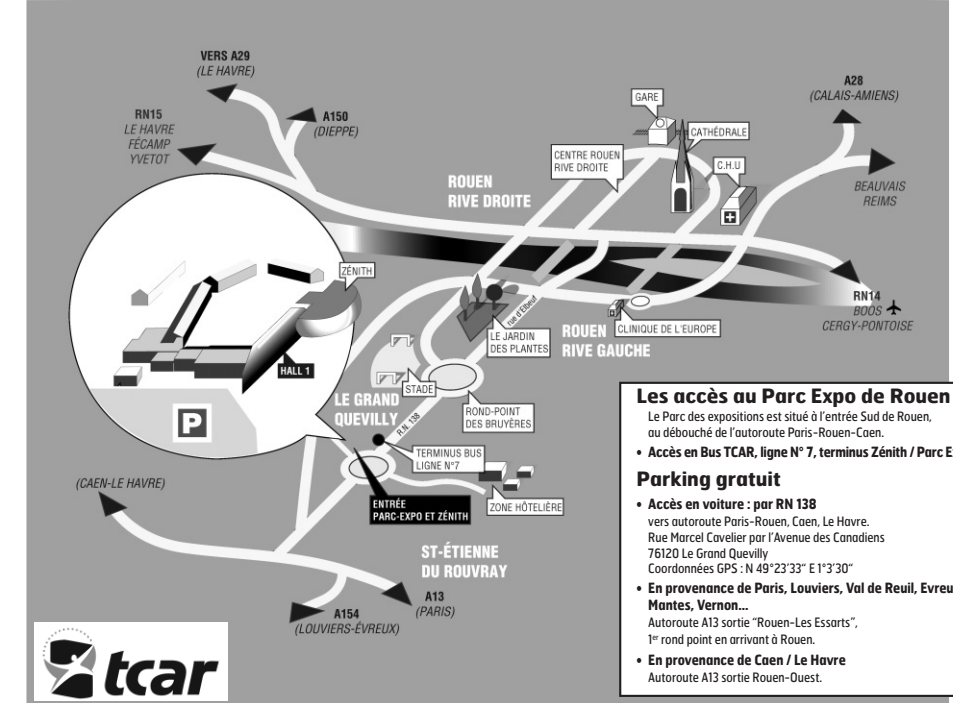

200 RECRUTEURS VOUS ACCUEILLENT AU FORUM DE RECRUTEMENT HAUT-NORMAND

Les Emplois en Seine

jeudi / vendredi
17 & 18 mars 2011
Parc Expo de Rouen

Hall 1 - 9h / 17h30
Entrée libre et gratuite

Ouvert à tous
Munissez-vous de CV !

Informez-vous, préparez-vous :
www.emploisenseine.org 02 35 52 95 95

TRANSPORT GRATUIT