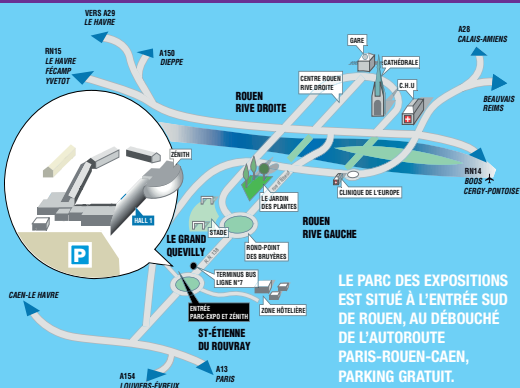

220 RECRUTEURS EN DIRECT AU FORUM DE RECRUTEMENT HAUT-NORMAND

Les Emplois en Seine

JEUDI / VENDREDI

7/8 MARS 2013

PARC EXPO DE ROUEN - HALL 1 - 9H/17H30

**TRANSPORT GRATUIT
AU DÉPART DE 40 VILLES**

VOIR AU DOS - RÉSERVATION OBLIGATOIRE

ENTRÉE GRATUITE - SE MUNIR DE CV

INFORMATION / RÉSERVATION : 02 35 52 95 95 • WWW.EMPLOISENSEINE.ORG

ACCÈS AU PARC EXPO DE ROUEN

LES CARS DE L'EMPLOI

ACCÈS EN VOITURE :

- Par RN 138 vers autoroute Paris-Rouen (120 km), Caen (120 km), Le Havre (90 km)
Rue Marcel Cavelier par l'Avenue des Canadiens - 76120 Le Grand Quevilly
- En provenance de Paris, Louviers, Val de Reuil, Evreux, Mantes...
Autoroute A13 sortie "Rouen-Les Essarts", 1^{er} rond point en arrivant à Rouen
- En provenance de Caen / Le Havre : Autoroute A13 sortie Rouen-Ouest

ACCÈS EN CARS DE L'EMPLOI (DÉPART UNIQUEMENT LE MATIN) :
Inscription gratuite, réservez votre place au 02 35 52 95 95

COORDONNÉES GPS : N 49°23'33" E 1°3'30" • BUS TCAR : LIGNE N° 7, TERMINUS ZÉNITH / PARC EXPO