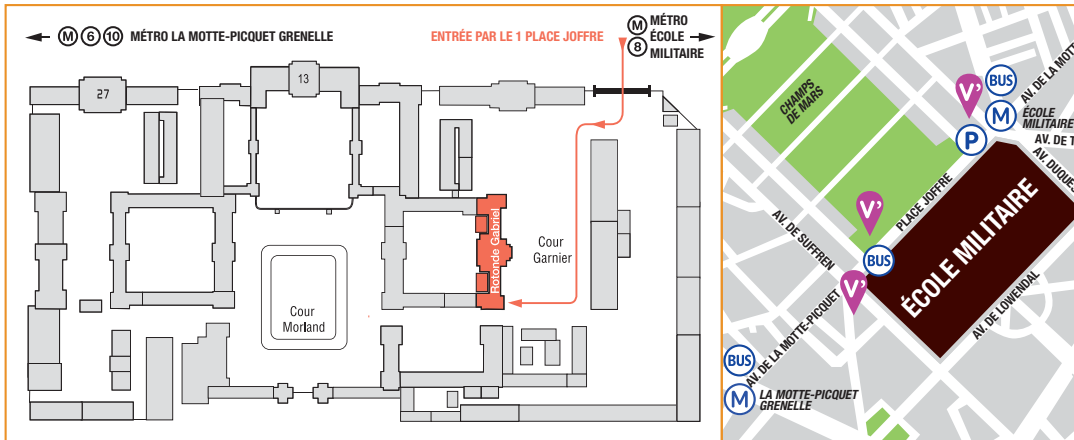

ÉCOLE MILITAIRE, 1 PLACE JOFFRE, PARIS 7^e

ENTRÉE RÉSERVÉE AUX MILITAIRES, ANCIENS MILITAIRES, CONJOINTS...

ENTRÉE GRATUITE, MUNISSEZ-VOUS DE PLUSIEURS CV

STATION ÉCOLE MILITAIRE • MÉTRO 8 • BUS 28, 80, 82, 87, 92 • STATION VÉLIB' 7019 • COORDONNÉES GPS 48°85'34''N, 2°30'35''E