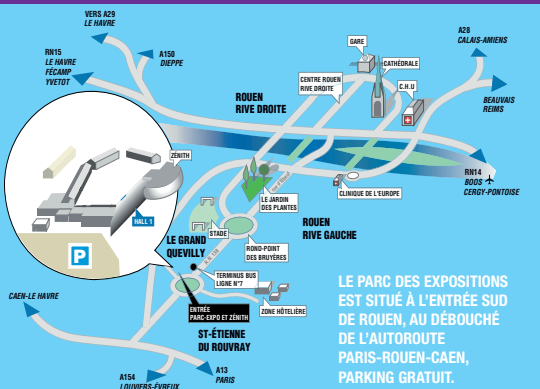

ACCÈS AU PARC EXPO DE ROUEN

LES CARS DE L'EMPLOI

ACCÈS EN VOITURE :

- Par RN 138 vers autoroute Paris-Rouen (120 km), Caen (120 km), Le Havre (90 km) Rue Marcel Cavelier par l'Avenue des Canadiens - 76120 Le Grand Quévilly
- En provenance de Paris, Louviers, Val de Reuil, Evreux, Mantes... Autoroute A13 sortie "Rouen-Les Essarts", 1^{er} rond point en arrivant à Rouen
- En provenance de Caen / Le Havre : Autoroute A13 sortie Rouen-Ouest

ACCÈS EN CARS DE L'EMPLOI (DÉPART UNIQUEMENT LE MATIN) :
Inscription gratuite, réservez votre place au 02 35 52 95 95

COORDONNÉES GPS : N 49°23'33" E 1°3'30" • BUS TCAR : LIGNE N° 7, TERMINUS ZÉNITH / PARC EXPO