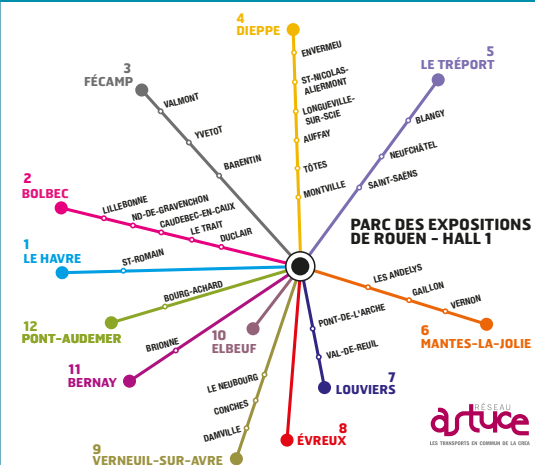

ACCÈS AU PARC EXPO DE ROUEN

LES CARS DE L'EMPLOI

LE PARC DES EXPOSITIONS EST SITUÉ À L'ENTRÉE SUD DE ROUEN, AU DÉBOUCHÉ DE L'AUTOROUTE PARIS-ROUEN-CAEN, PARKING GRATUIT.

ACCÈS EN VOITURE :

- Par RN 138 vers autoroute Paris-Rouen (120 km), Caen (120 km), Le Havre (90 km)
Rue Marcel Cavellier par l'Avenue des Canadiens - 76120 Le Grand Quevilly
- En provenance de Paris, Louviers, Val de Reuil, Evreux, Mantes...
Autoroute A13 sortie "Rouen-Les Essarts", 1^{er} rond point en arrivant à Rouen
- En provenance de Caen / Le Havre : Autoroute A13 sortie Rouen-Ouest

ACCÈS EN CARS DE L'EMPLOI (DÉPART UNIQUEMENT LE MATIN) :
Inscription gratuite, réservez votre place au 02 35 52 95 95

COORDONNÉES GPS : N 49°23'33" E 1°3'30" • BUS TCAR : LIGNE F1, TERMINUS ZÉNITH / PARC EXPO