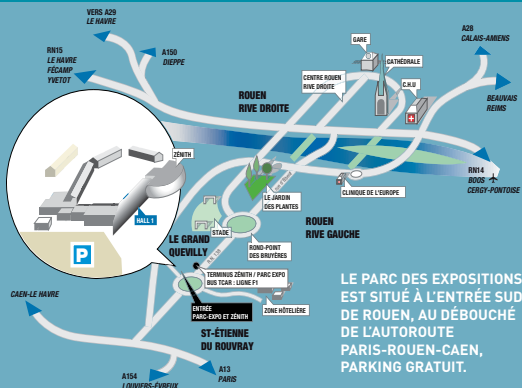

ACCÈS AU PARC EXPO DE ROUEN

LES CARS DE L'EMPLOI

LE PARC DES EXPOSITIONS EST SITUÉ À L'ENTRÉE SUD DE ROUEN, AU DÉBOUCHÉ DE L'AUTOROUTE PARIS-ROUEN-CAEN, PARKING GRATUIT.

ACCÈS EN VOITURE :

- Par RN 138 vers autoroute Paris-Rouen (120 km), Caen (120 km), Le Havre (90 km)
Rue Marcel Cavellier par l'Avenue des Canadiens - 76120 Le Grand Quevilly
- En provenance de Paris, Louviers, Val de Reuil, Evreux, Mantes...
Autoroute A13 sortie "Rouen-Les Essarts", 1^{er} rond point en arrivant à Rouen
- En provenance de Caen / Le Havre : Autoroute A13 sortie Rouen-Ouest

ACCÈS EN CARS DE L'EMPLOI (DÉPART UNIQUEMENT LE MATIN) :
Inscription gratuite, réservez votre place au 02 35 52 95 95

COORDONNÉES GPS : N 49°23'33" E 1°3'30" • BUS TCAR : LIGNE F1, TERMINUS ZÉNITH / PARC EXPO