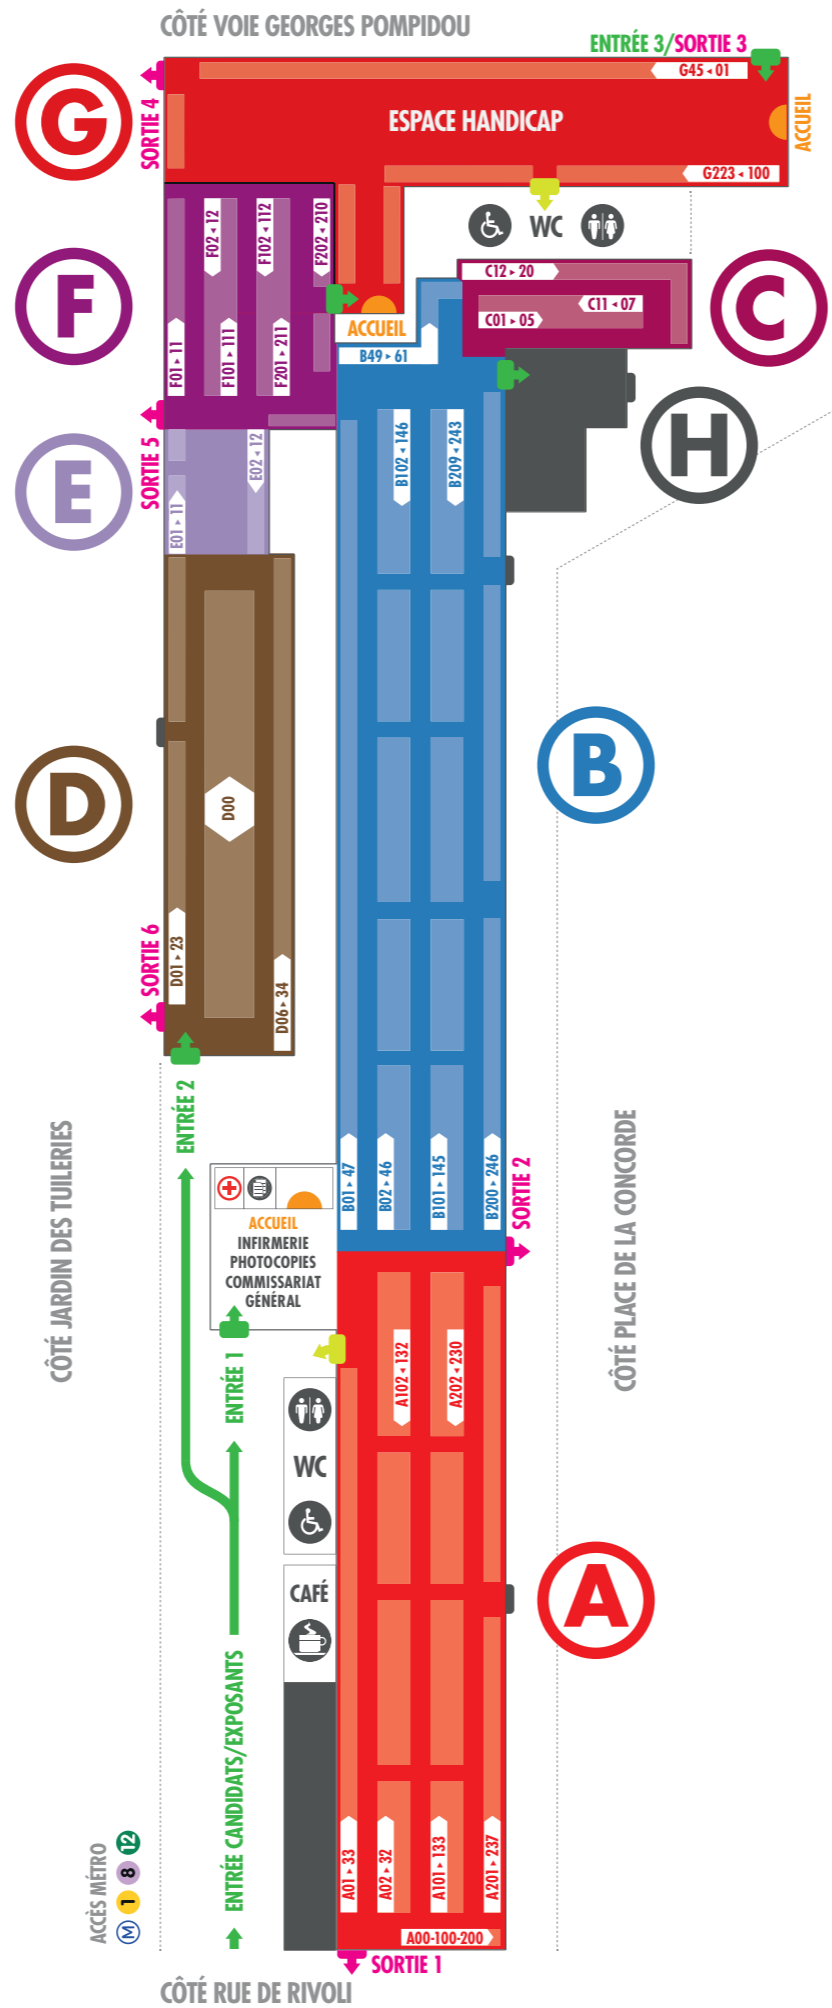

REPÉRAGE DES ESPACES THÉMATIQUES PAR ZONE

Économie sociale et solidaire	(F)
Emplois à l'international.	(D)
Travailleurs handicapés	(G)

LÉGENDE

-  Accueil
-  Accès toilettes
-  Entrée
-  Sortie
-  Infirmerie
-  Photocopies gratuites
-  Toilettes
-  Point café (eau, thé, café, sirop gratuits)

ENTRÉE CANDIDATS/EXPOSANTS

ENTRÉE 1

VERS ENTRÉE 2

CAFÉ
EAU
THÉ
SIROP
GRATUIT

WC

AMAURY MEDIAS
LE MARCHÉ DU TRAVAIL
PARISJOB.COM
RECRUT.COM

TOILETTES

SORTIE 1

SORTIE 2

A01 PICARD SURGELÉS	A03 LYRECO	A05 CHAUSSEA	A07 PIMKIE	A09 CLEOR	A11 H&M	A13 MAISONS DU MONDE	A15 JACQUELINE RIU	A17 PROMOD	A19 INFA	A21 MIM	A23 PIERRE & VAC. CENTER PARCS	A25 MARRIOTT	A27 WESTBRIDGE PARIS	A29 GEI	A31 LÉGION ÉTRANGÈRE	A33 DÉFENSE MOBILITÉ	
A02 MONOPRIX	A04 FRANCE KEBAB	A06 LIDL	A08 FRANPRIX / LP - SARJEL	A10 CHEVIGNON NAF NAF	A12 TOYS"R"US	A14 MANGO	A16 NATURE & DÉCOUVERTES	A18 CELIO	A20 CONCORDE HOTELS	A22 HÔTEL ROYAL MONCEAU	A24 ACCOR	A28 ARMÉE DE TERRE	A32 RÉGION ÎLE-DE-FRANCE				
A102 CASINO	A104 FRANPRIX / LP - GR. CASINO	A106 CASINO PROXIMITÉ	A108 LEVALLOIS DISTRIBUTION	A110 ALINÉA	A112 BRICOMAN	A114 4MURS	A116 ISOTHERM	A118 JENNYFER	A120 STARWOOD HOTELS	A122 HILTON WORLDWIDE	A128 MARINE NATIONALE	A130 ARMÉE DE L'AIR	A132 AVENIR & DEV.				
A101 PATIS FRANCE	A103 AELIA (DFA)	A105 KODDZA - DEDISUD	A107 DECATHLON LOGISTIQUE	A109 CAMAIEU - MEDICA - SFR	A111 GRH Î.D.F. DISTRIBUTION	A113 BEELINE	A115 KONICA MINOLTA	A117 FNAC	A119 STARBUCKS COFFEE	A121 SCORE	A123 GROUPE FLO	A125 COMPASS GROUP	A127 GENDARMERIE NATIONALE	A131 POLICE NATIONALE	A133 PÔLE EMPLOI		
A202 THIRIET	A204 FEU VERT	A206 UNE PIÈCE EN PLUS	A208 SPEEDY	A210 LEROY MERLIN	A212 LAPEYRE	A214 GROUPE POINT.P	A216 LA PLATEFORME DU BÂTIMENT	A219 FRANCE QUICK	A221 SHERPAS	A223 GROUPE BERTRAND	A225 APETITO	A227 "LA CRIÉE" ET "CASA SUD"	A229 RESTECO	A231 BRITTANY FERRIES	A233 SYNHORCAT	A235 L'HÔTELLERIE RESTAURATION	A237 LE MONDE