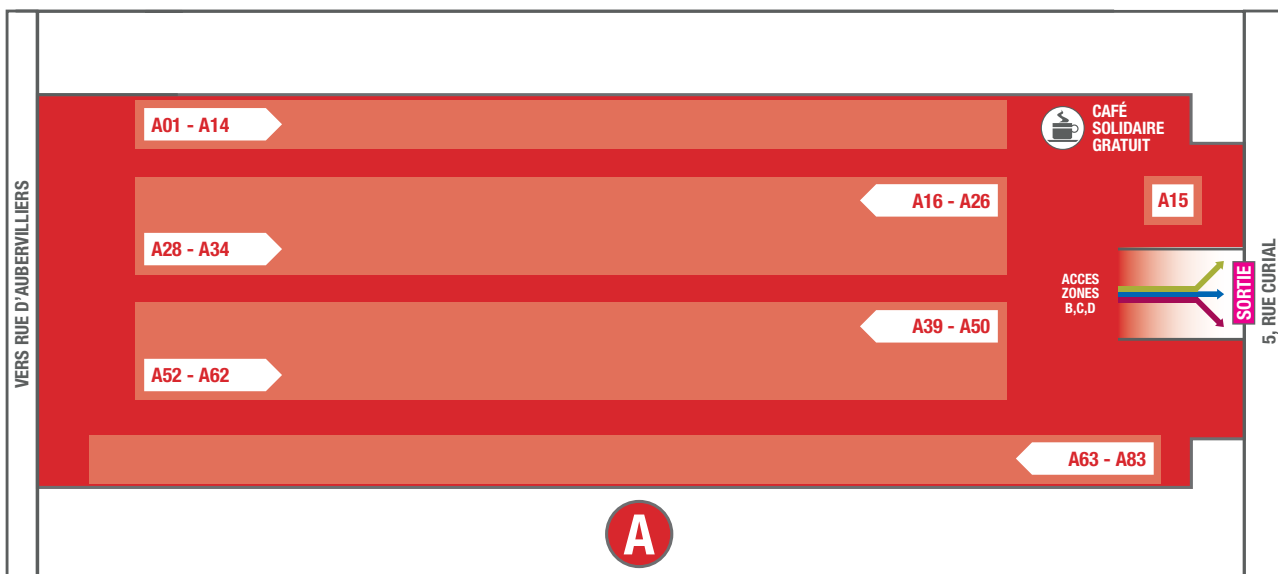

REZ-DE-CHAUSSÉE

SOUS-SOL

CLUB EXPOSANTS

LÉGENDE :

COPIES PHOTOCOPIES GRATUITES / WC TOILETTES / POINT CAFÉ / ENTRÉE - SORTIE

PARIS DE L'EXPERIENCE ET DE L'EMPLOI DES SENIORS

> CONSULTER ICI LE GUIDE PRÉPARATOIRE EN LIGNE <