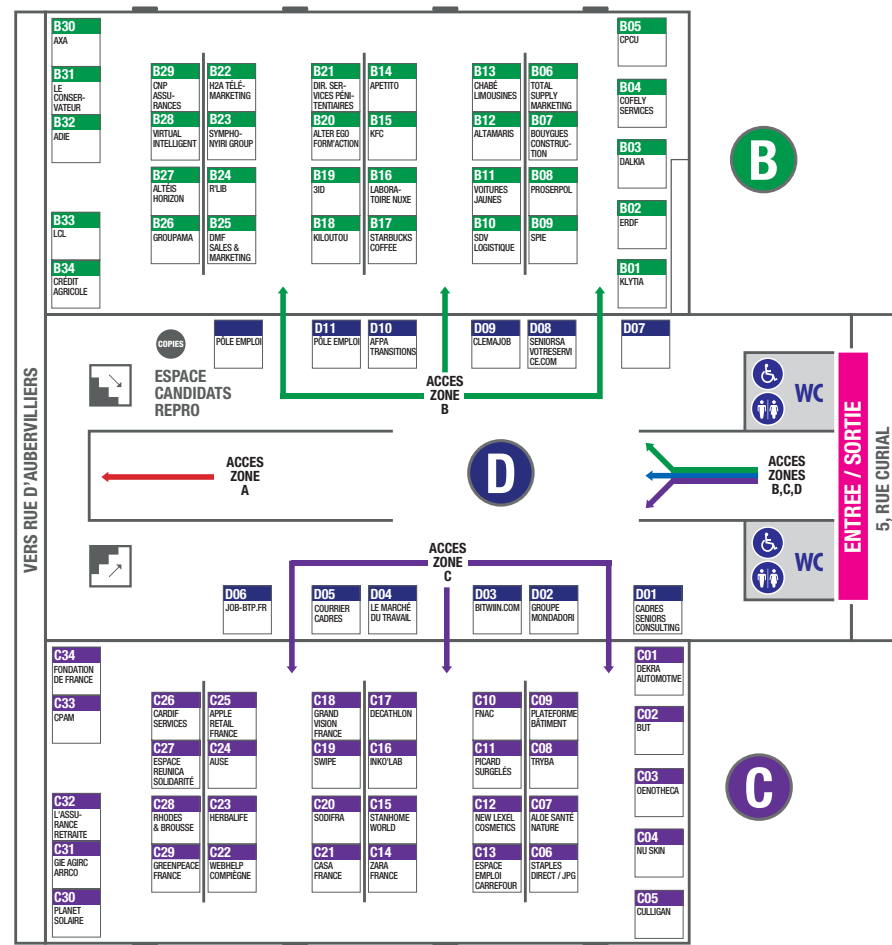

REZ-DE-CHAUSSÉE

SOUS-SOL

CLUB EXPOSANTS

LÉGENDE :

COPIES PHOTOCOPIES GRATUITES / WC TOILETTES / POINT CAFÉ / ENTRÉE - SORTIE

PARIS DE L'EXPERIENCE ET DE L'EMPLOI DES SENIORS

> CONSULTER ICI LE GUIDE PRÉPARATOIRE EN LIGNE <

REPÉRAGE DES SECTEURS D'ACTIVITÉ PAR ZONE

ACTION SOCIALE / SANTÉ HUMAINE SERVICE À LA PERSONNE.	A	CONSTRUCTION.	B
ACTIVITÉS DE LOCATION	B	ENERGIE	B
ACTIVITÉS DE SOUTIEN AUX ENTREPRISES	A B	ENTREPOSAGE / TRANSPORTS.	B
ACTIVITÉS DES ORGANISATIONS ASSOCIATIVES ET DE SERVICES	A C	FORMATION	A
ACTIVITÉS LIÉES À L'EMPLOI	A	IMMOBILIER	A
ACTIVITÉS SPÉCIALISÉES, SCIENTIFIQUES ET TECHNIQUES	A B C	INDUSTRIE	B
ADMINISTRATION	A C	INFORMATIQUE	B
ASSURANCE / BANQUE	A B	RESTAURATION	B
COMMERCE	C	SERVICES RELATIFS AUX BÂTIMENTS ET AMÉNAGEMENT PAYSAGER	B

CLUB EXPOSANTS

REZ-DE-CHAUSSÉE

SOUS-SOL