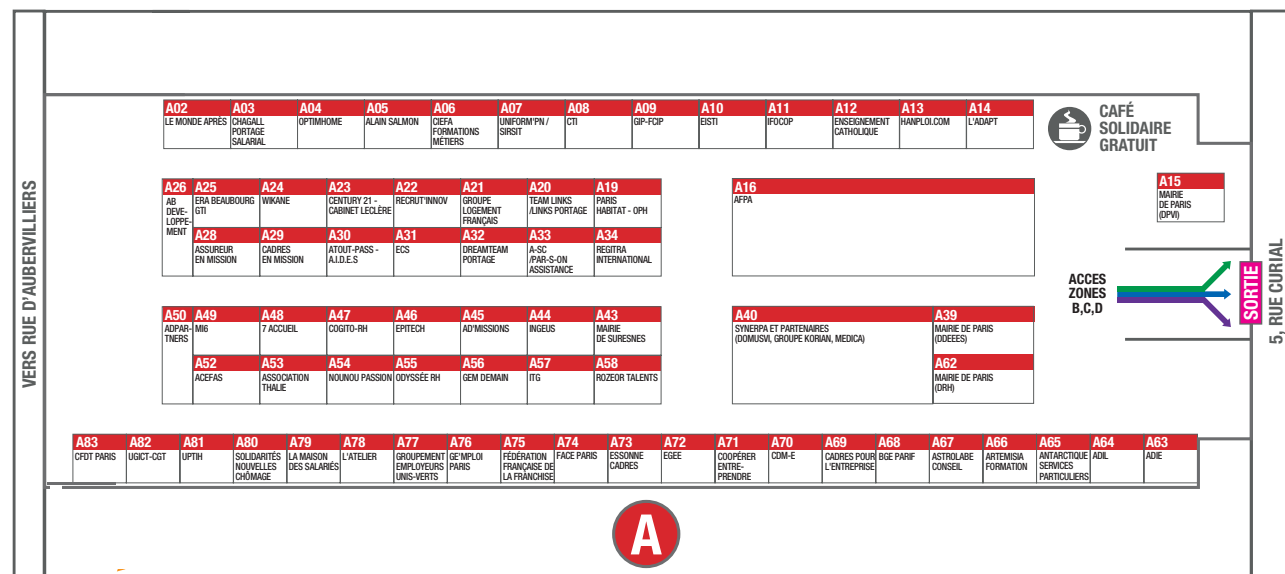

REZ-DE-CHAUSSÉE

SOUS-SOL

CLUB EXPOSANTS

LÉGENDE :

COPIES PHOTOCOPIES GRATUITES / WC TOILETTES / POINT CAFÉ / ENTRÉE - SORTIE

PARIS DE L'EXPERIENCE ET DE L'EMPLOI DES SENIORS

> CONSULTER ICI LE GUIDE PRÉPARATOIRE EN LIGNE <

REPÉRAGE DES SECTEURS D'ACTIVITÉ PAR ZONE

ACTION SOCIALE / SANTÉ HUMAINE SERVICE À LA PERSONNE.	A	CONSTRUCTION.	B
ACTIVITÉS DE LOCATION	B	ENERGIE	B
ACTIVITÉS DE SOUTIEN AUX ENTREPRISES	A B	ENTREPOSAGE / TRANSPORTS.	B
ACTIVITÉS DES ORGANISATIONS ASSOCIATIVES ET DE SERVICES	A C	FORMATION	A
ACTIVITÉS LIÉES À L'EMPLOI	A	IMMOBILIER	A
ACTIVITÉS SPÉCIALISÉES, SCIENTIFIQUES ET TECHNIQUES	A B C	INDUSTRIE	B
ADMINISTRATION	A C	INFORMATIQUE	B
ASSURANCE / BANQUE	A B	RESTAURATION	B
COMMERCE	C	SERVICES RELATIFS AUX BÂTIMENTS ET AMÉNAGEMENT PAYSAGER	B

CLUB EXPOSANTS

REZ-DE-CHAUSSÉE

SOUS-SOL