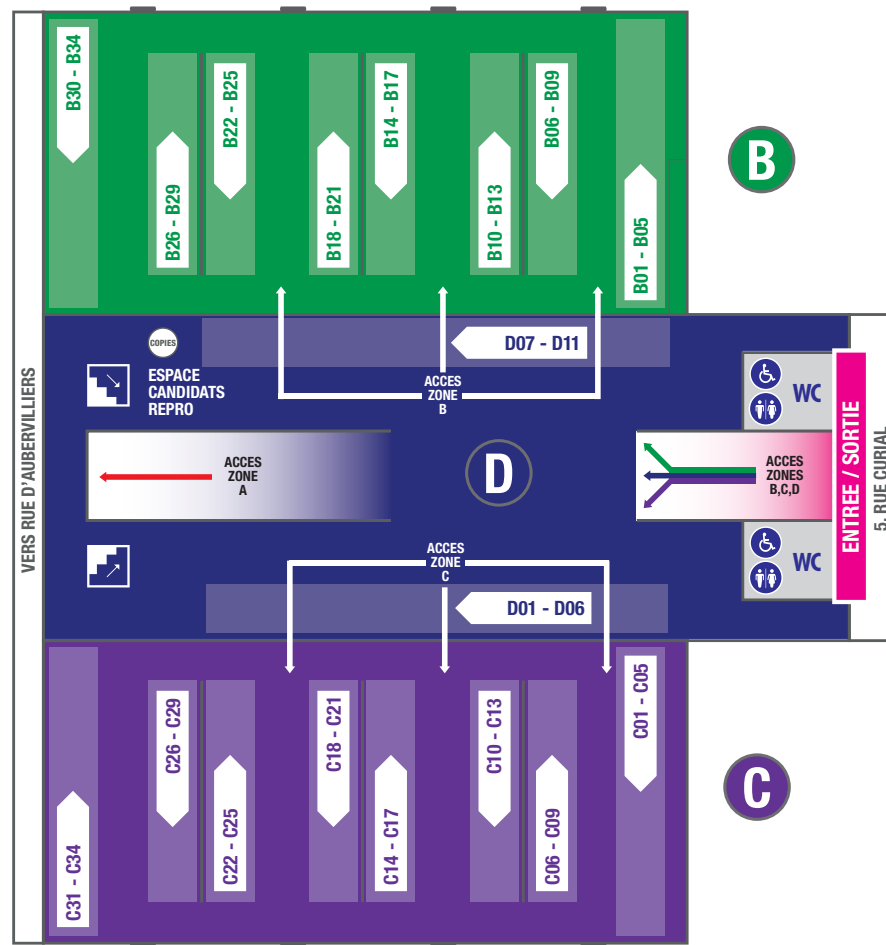

REZ-DE-CHAUSSÉE

SOUS-SOL

CLUB EXPOSANTS

LÉGENDE :

COPIES PHOTOCOPIES GRATUITES / WC TOILETTES / POINT CAFÉ / ENTRÉE - SORTIE

PARIS DE L'EXPERIENCE ET DE L'EMPLOI DES SENIORS

> CONSULTER ICI LE GUIDE PRÉPARATOIRE EN LIGNE <

CLUB EXPOSANTS

REZ-DE-CHAUSSÉE

SOUS-SOL